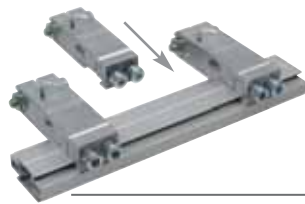

# GREIFER-BAUKASTEN PRECIGRIP

END OF ARM TOOL KIT PRECIGRIP

- **Neue Funktionalitäten** New Functionalities
- **Höhere Stabilität** Higher stability
- **Schnellere Montage** Faster installation
- **Mechanische Schnittstelle für alle marktgängigen Systeme vorhanden** Mechanical interface for all standard systems available

**Formschlüssige Verbindung  
Hohe Präzision - Wiederholgenauigkeit**  
 Form Closure Connection  
 High Precision — Repeat Accuracy

Standard

PreciGrip

**Hohe Aufnahme von  
Torsionskräften/Seitenkräfte**  
 High Torsions Acceptance/  
 Wingstrengths

**90° Orientierung der Profile  
und der Klemmstücke**

90° Orientation of the profiles and clamps

**Zugänglichkeit der Schrauben, Schraube kann  
getauscht werden (Stahl 4kt Mutter)**

Accessibility of the screws, Screw can be  
changed (4edges nut)

Gripper Jaws with many Connection options,  
Different mounting parts Compactly Design

**Optimale Kombinationsmöglichkeiten**

Optimal combination alternative

**Greiffinger mit vielen Befestigungs-  
möglichkeiten. Rundklemmen, Prismaklemmen,  
Diverse Anbauteile, Kompakte Bauformen**