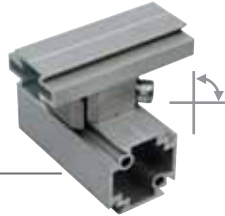

# GREIFER-BAUKASTEN PRECIGRIP

END OF ARM TOOL KIT PRECIGRIP

- **Neue Funktionalitäten** New Functionalities
- **Höhere Stabilität** Higher stability
- **Schnellere Montage** Faster installation
- **Mechanische Schnittstelle für alle marktgängigen Systeme vorhanden** Mechanical interface for all standard systems available

**Formschlüssige Verbindung  
Hohe Präzision - Wiederholgenauigkeit**  
 Form Closure Connection  
 High Precision — Repeat Accuracy

Standard

PreciGrip

**Hohe Aufnahme von  
Torsionskräften/Seitenkräfte**  
 High Torsions Acceptance/  
 Wingstrengths

**90° Orientierung der Profile  
und der Klemmstücke**

90° Orientation of the profiles and clamps

**Zugänglichkeit der Schrauben, Schraube kann  
getauscht werden (Stahl 4kt Mutter)**

Accessibility of the screws, Screw can be  
changed (4edges nut)

Gripper Jaws with many Connection options,  
Different mounting parts Compactly Design

**Optimale Kombinationsmöglichkeiten**

Optimal combination alternative

**Greiffinger mit vielen Befestigungs-  
möglichkeiten. Rundklemmen, Prismaklemmen,  
Diverse Anbauteile, Kompakte Bauformen**