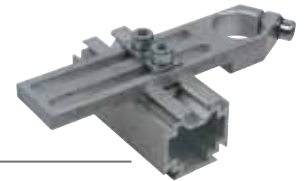

**90° Orientierung der Profile  
und der Klemmstücke**

90° Orientation of the profiles and clamps

**Zugänglichkeit der Schrauben, Schraube kann  
getauscht werden (Stahl 4kt Mutter)**

Accessibility of the screws, Screw can be  
changed (4edges nut)

Standard

PreciGrip

**Kürzen der Standardbauteile nur mit  
Stabilitätsverlust möglich, PreciGrip  
Sonderlängen kurzfristig verfügbar**

Shortening from the standardcompo-  
nents only with losing rugged, Special  
length on request

**Einfache Kombination von Standard-  
profilen und PreciGrip Profilen**

Easy Combination from standard Profiles  
and PreciGrip Profiles

**Einfache Kombination von Standard-  
klemmstücken mit Nutensteinen  
und PreciGrip Profilen**

Easy Combination from standard clamps  
with Cannelnut and PreciGrip Profiles

**Kombinationsmöglichkeiten von  
Verbindungsstücken**

Combination from Clamps

**Greifzangen mit vielen  
Befestigungsmöglichkeiten,  
Kompakte Bauformen**