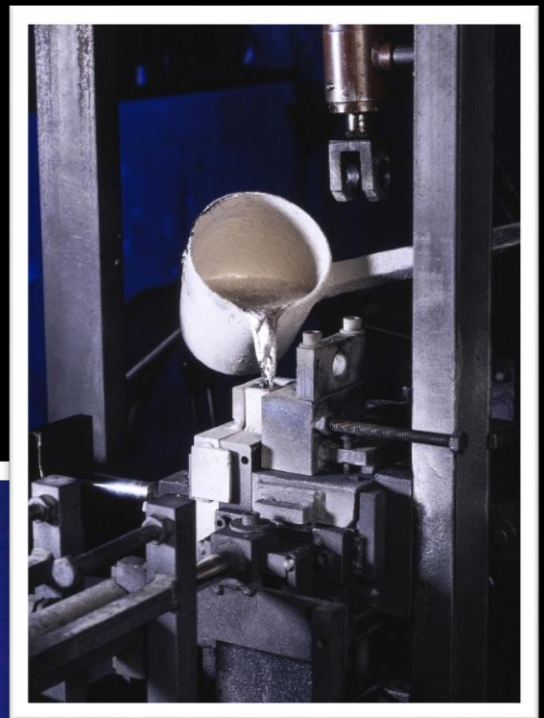

Sicherheit

Kompetenz beginnt beim Chef und geht weiter bis zur Qualitätskontrolle. Speziellen Sicherheitsanforderungen werden entsprochen, indem die Gussteile **röntgengeprüft** unseren Betrieb verlassen.

Für einen fließenden Übergang von der Form zum fertigen Gussteil sorgen unsere erfahrenen Mitarbeiter.

Die Zukunft nutzen wir als Herausforderung, immer noch besser zu werden. Wir entwickeln uns weiter, testen neue Materialien und optimieren für die Aufgaben von morgen.

Qualitätskontrolle