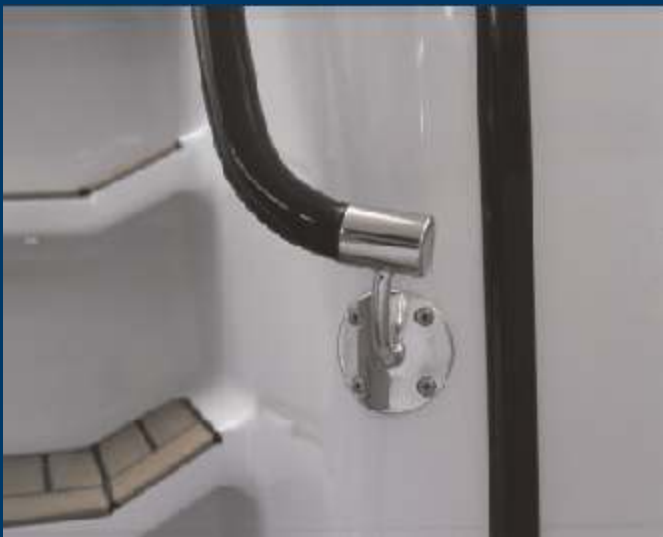

S.a.M.[®]
Ship and more

www.edelstahl-haese.de

S.a.M.[®]
Ship and more

www.edelstahl-haese.de

Dieser komplett zusammenklappbare Bordkran kann bis zu 500kg heben und ist unter voller Belastung um 360° drehbar. Sowohl mit mechanischen, als auch mit elektrischen Hub lieferbar.

Feinste Kohlefaser mit bestem E delstahl kombiniert.

Diese Handläufe mit den schönsten Formen fertigen wir für Sie aus feinsten Kohlefaser und edlem Design - 1.4571 - E delstahl - handpoliert Rohr Ø 30 mm. Zwei hochwertige Materialien ergeben in bester Verarbeitung und Funktionalität eine formschöne Einheit. Ihre Yacht hebt sich optisch unaufdringlich durch unsere neuen Handläufe von Serienyachten ab.