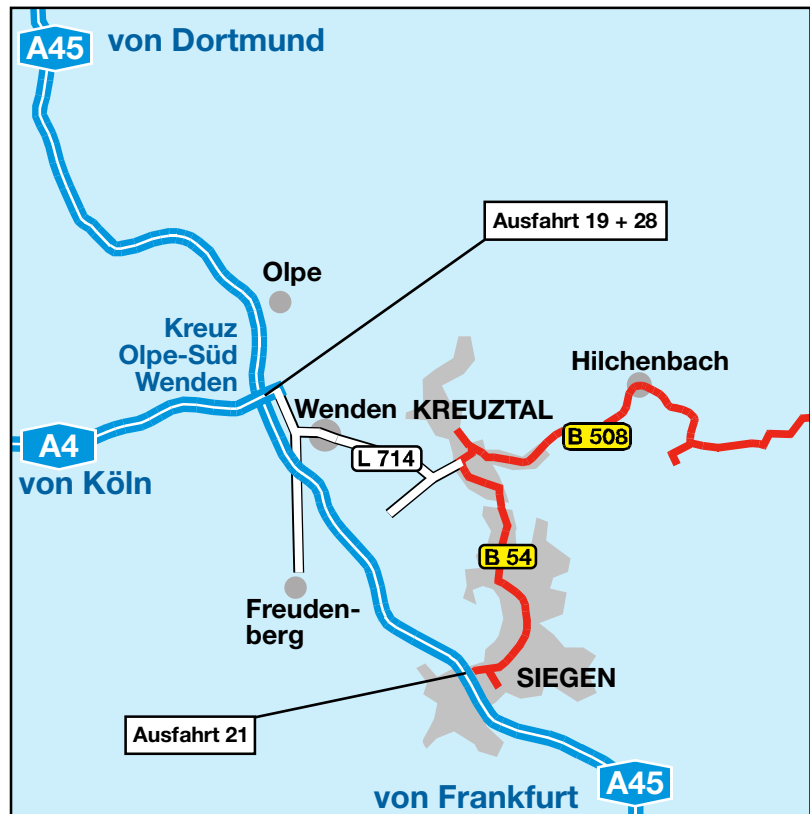

So finden Sie uns:

von Norden:

A 45 von Dortmund
Ausfahrt 19 Olpe-Süd/Wenden
L 714 nach Kreuztal

von Westen:

A 4 von Köln
Ausfahrt 28 Olpe-Süd/Wenden
L 714 nach Kreuztal

von Süden:

A 45 von Frankfurt/Gießen
Ausfahrt 21 Siegen
B 54 HTS-Stadtautobahn
nach Kreuztal

B 508 von Kreuztal

Nach den Ortsteilen Dahlbruch, Allenbach und Haarhausen in Hilchenbach Stadt an der 3. Ampelkreuzung nach links in die Rothenberger Straße. 3. Straße rechts in die Schützenstraße, nach ca. 400 m auf der rechten Seite HILMA-RÖMHELD